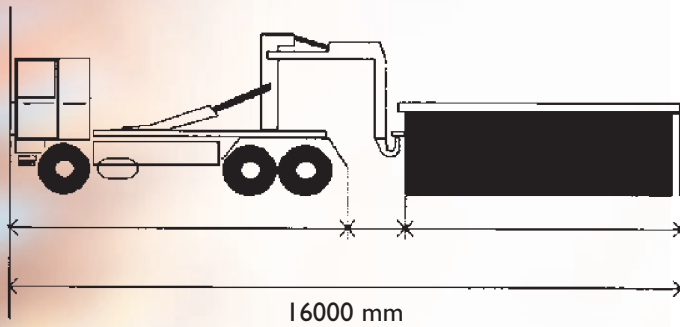

Une gamme complète de
BENNES
pour le stockage provisoire
et le transport
de vos déchets recyclables

BENNE 10

BENNE 20

Benne 20

Encombrement type

Benne 20

Benne 20

Caractéristiques techniques moyennes

	BENNE 10	BENNE 20	BENNE 20	BENNE 20	BENNE 30	BENNE 30	BENNE 30
Contenance	7 / 10 m ³	ouverte 18 / 20 m ³	à toit coulissant 18 / 20 m ³	à couvercles 17 / 20 m ³	ouverte 28 / 30 m ³	à toit fixe 28 / 30 m ³	à toit coulissant 28 / 30 m ³
Longueur	6500 mm	6500 mm	6500 mm	6500 mm	6500 mm	6500 mm	6500 mm
Largeur	2500 mm	2500 mm	2550 mm	2450 mm	2550 mm	2550 mm	2550 mm
Hauteur	1100 mm	1600 mm	1700 mm hauteur des trappes : 1005 mm	1750 mm	2400 mm	2450 mm	2600 mm
Poids moyen à vide	1,8 t	2,2 t	2,8 t	2,2 t	2,7 t	3,0 t	3,3 t

BENNE 30

ouverte

Benne 30 à toit

à couvercles

Benne 30 ouverte

à toit coulissant

Benne 30 à toit coulissant

Quelques conseils d'utilisation pour réduire vos frais de transport et... avoir le geste citoyen