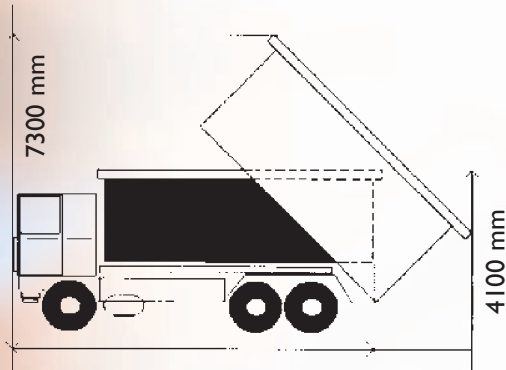

Une gamme complète de
BENNES
pour le stockage provisoire
et le transport
de vos déchets recyclables

BENNE 10

BENNE 20

Benne 20

Encombrement type

Benne 20

Benne 20

Caractéristiques techniques moyennes

	BENNE 10	BENNE 20	BENNE 20	BENNE 20	BENNE 30	BENNE 30	BENNE 30
Contenance	7 / 10 m ³	ouverte 18 / 20 m ³	à toit coulissant 18 / 20 m ³	à couvercles 17 / 20 m ³	ouverte 28 / 30 m ³	à toit fixe 28 / 30 m ³	à toit coulissant 28 / 30 m ³
Longueur	6500 mm	6500 mm	6500 mm	6500 mm	6500 mm	6500 mm	6500 mm
Largeur	2500 mm	2500 mm	2550 mm	2450 mm	2550 mm	2550 mm	2550 mm
Hauteur	1100 mm	1600 mm	1700 mm hauteur des trappes : 1005 mm	1750 mm	2400 mm	2450 mm	2600 mm
Poids moyen à vide	1,8 t	2,2 t	2,8 t	2,2 t	2,7 t	3,0 t	3,3 t

BENNE 30

ouverte

Benne 30 à toit

à couvercles

Benne 30 ouverte

à toit coulissant

Benne 30 à toit coulissant

Quelques conseils d'utilisation pour réduire vos frais de transport et... avoir le geste citoyen